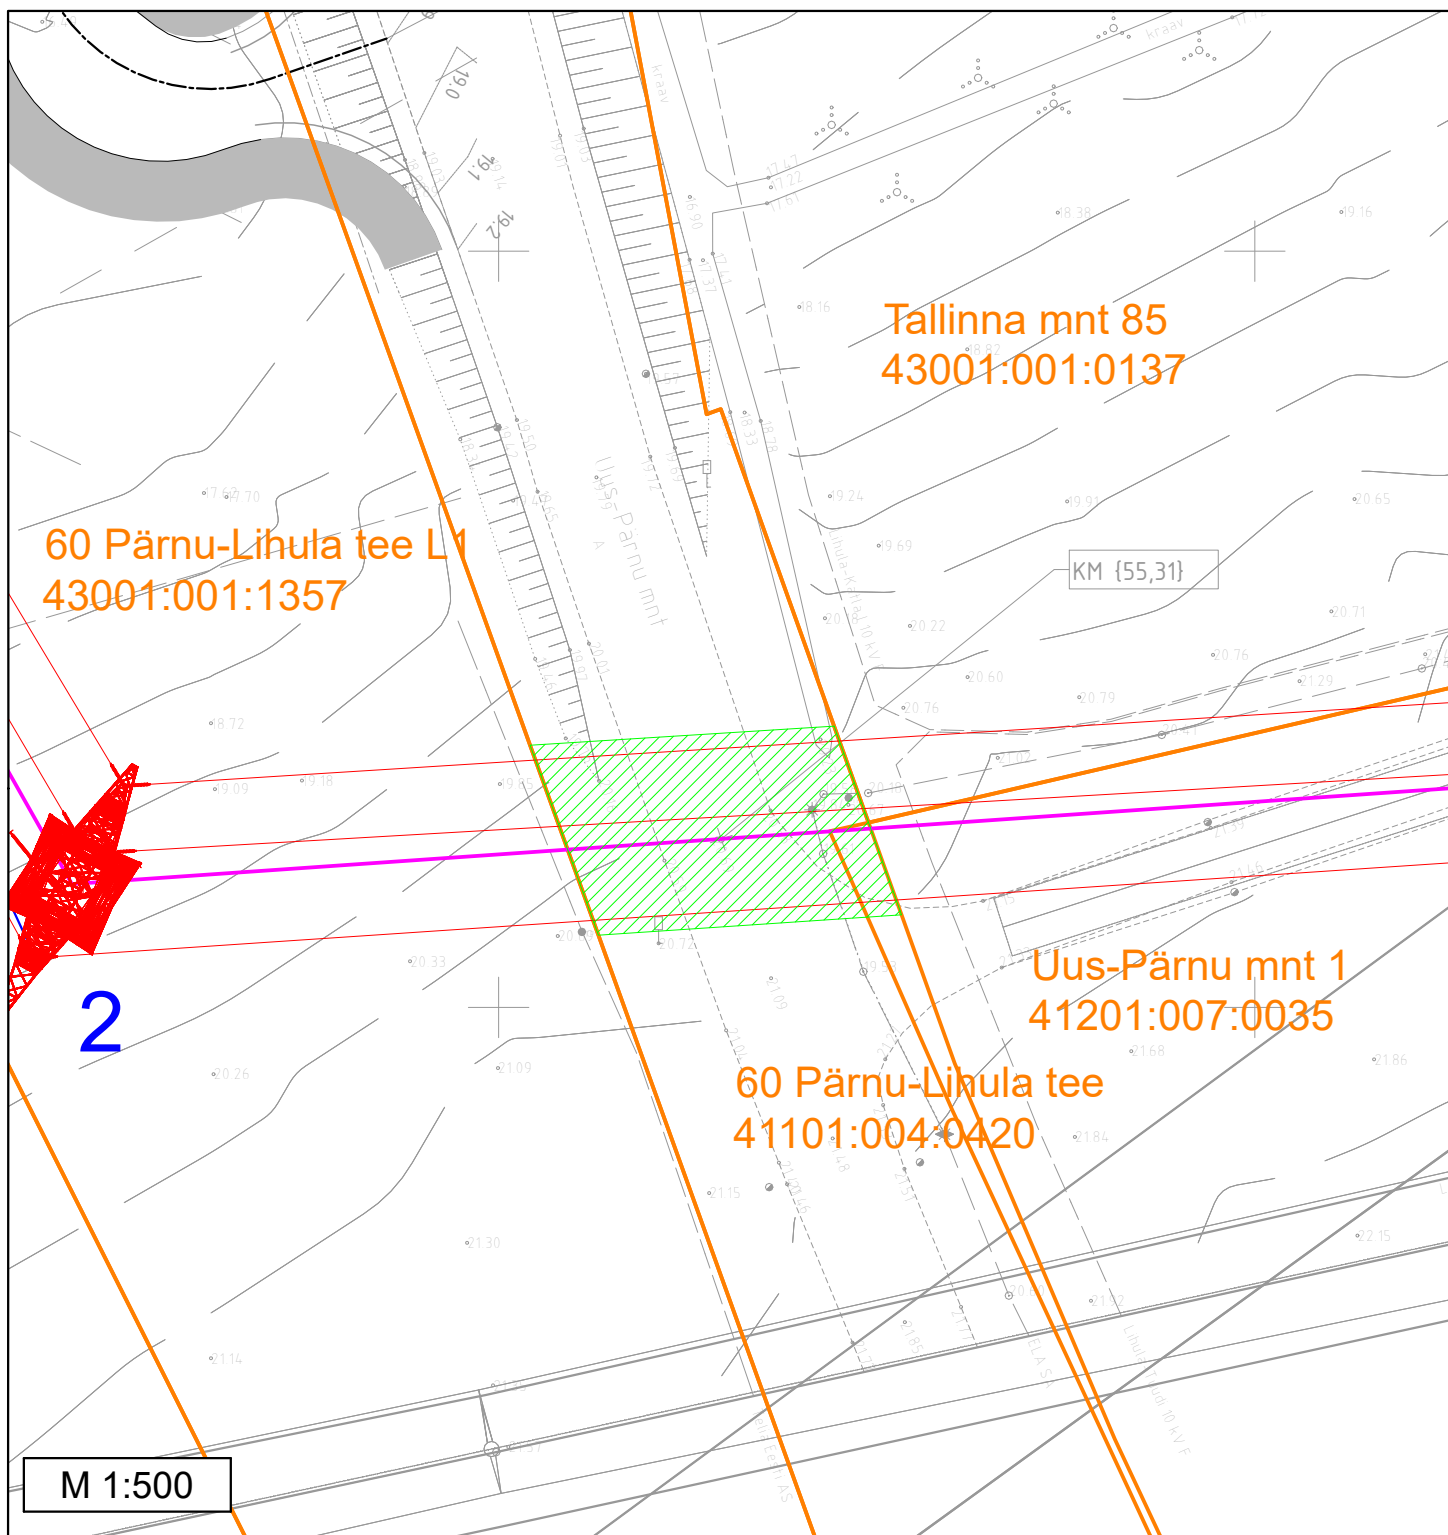

# Isikliku kasutusõiguse ala plaan

Lihula-Kirikmäe 110 kV õhuliin  
Pärnu maakond, Lääneranna vald, Valuste küla  
60 Pärnu-Lihula tee (41101:004:0420)

Märkused:

- IKÕ ala  
ligikaudne pindala:  
257 m<sup>2</sup>

Tingmärgid

110 kV õhuliini mast ja masti number

110 kV õhuliini telg

Isikliku kasutusõiguse ala

110 kV õhuliini juhtmed